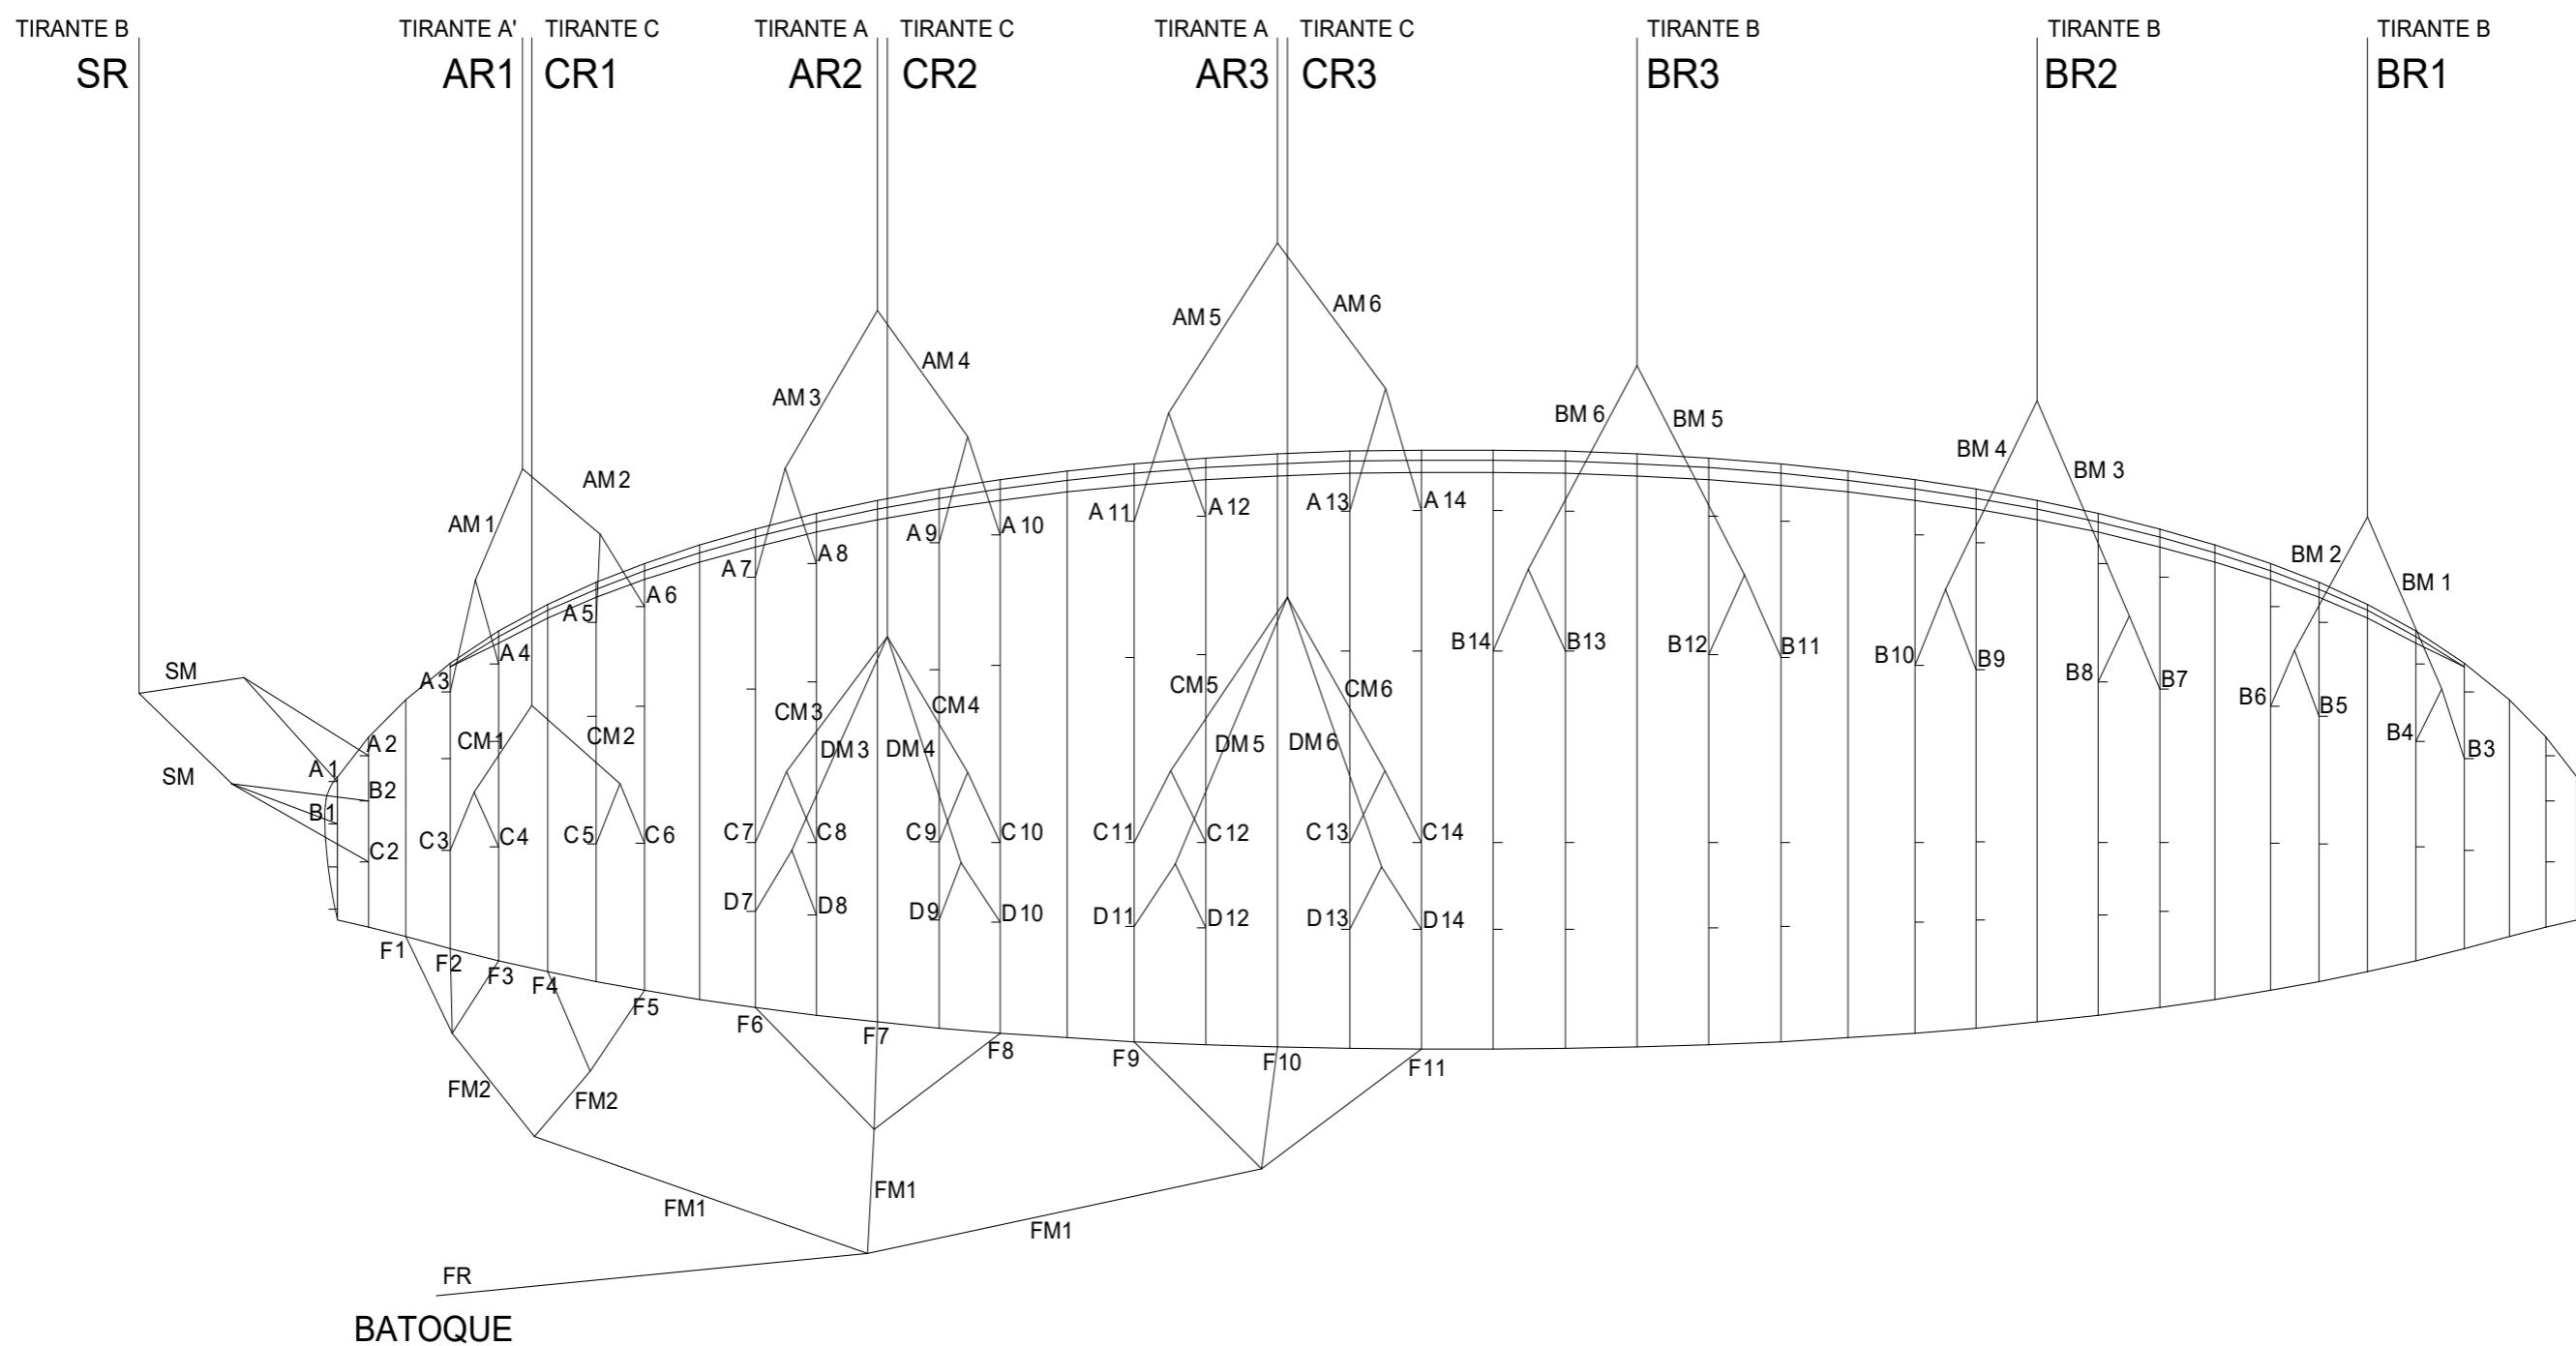

Mapa de Linhas

PRYMUS^E

Sumario

Velame.....	4
Tirante.....	5
Linhas.....	6
Medida dos tirantes.....	9
Dados tecnicos.....	10
Peças e materiais.....	12
Linhas.....	12
Comprimento de linhas.....	14
Comprimento de linhas individuais.....	18

Velame

1. Bordo de fuga.
2. Extradorso.
3. Bordo de ataque.
4. Intradorso.
5. Estabilizador.
6. Linhas.
7. Tirantes.

Tirante

1. Tirante A.
2. Tirante A'.
3. Tirante B.
4. Tirante C.
5. Linha de freio.
6. Conexão do batoque.
7. Batoque.
8. Sistema de progressão do acelerador.
9. Sistema de acelerador.
10. Conexão de acelerador.
11. Ponto para conexão no mosquetão da selete.

Linhas

Não se deve alterar nenhuma medida de linha do parapente.

Prymus 6

Medida dos tirantes

Os comprimentos dos tirantes não devem ser mais de ± 5 mm dos comprimentos estabelecidos no manual do usuário.

Medida original

A = 52 cm
 A' = 52 cm
 B = 52 cm
 C = 52 cm

Medida sem os mosquetinhos.

Medida acelerado

A = 42,5 cm
 A' = 45 cm
 B = 46 cm
 C = 52 cm

Medida sem os mosquetinhos.

Dados técnicos

Modelo	S	M	L	XL	
Células	39	39	39	39	
Área Real	24,74	26,51	28,29	30,81	m ²
Envergadura Real	11,14	11,53	11,91	12,43	m
Alongamento Real	5,01	5,01	5,01	5,01	
Área Projetada	21,63	23,18	24,74	26,94	m ²
Envergadura Projetada	9,07	9,39	9,70	10,12	m
Alongamento Projetado	3,80	3,80	3,80	3,80	
Diâmetro das Linhas	Liros Dyneema PPSLS 0.76 - 1.05 - 1.2 - 1.58 / Cousin Technora 2.1				mm
Altura	734	758	781	813	cm
Perfil Máximo	275	285	294	307	cm
Perfil Mínimo	63	65	67	70	cm
Peso da Vela	4,9	5,1	5,6	6,0	kg
Peso de decolagem	75-90	85-100	95-110	105-125	Kg
Certificação	LTF / EN A	LTF / EN A	LTF / EN A	LTF / EN A	
Comprimento de freio no peso máximo	63	67	69	72	cm
Acelerador	11	11	11	11	cm
Número de tirantes	3 + 1	3 + 1	3 + 1	3 + 1	
Trimmer	0	0	0	0	
Ajustes removíveis e variáveis	0	0	0	0	