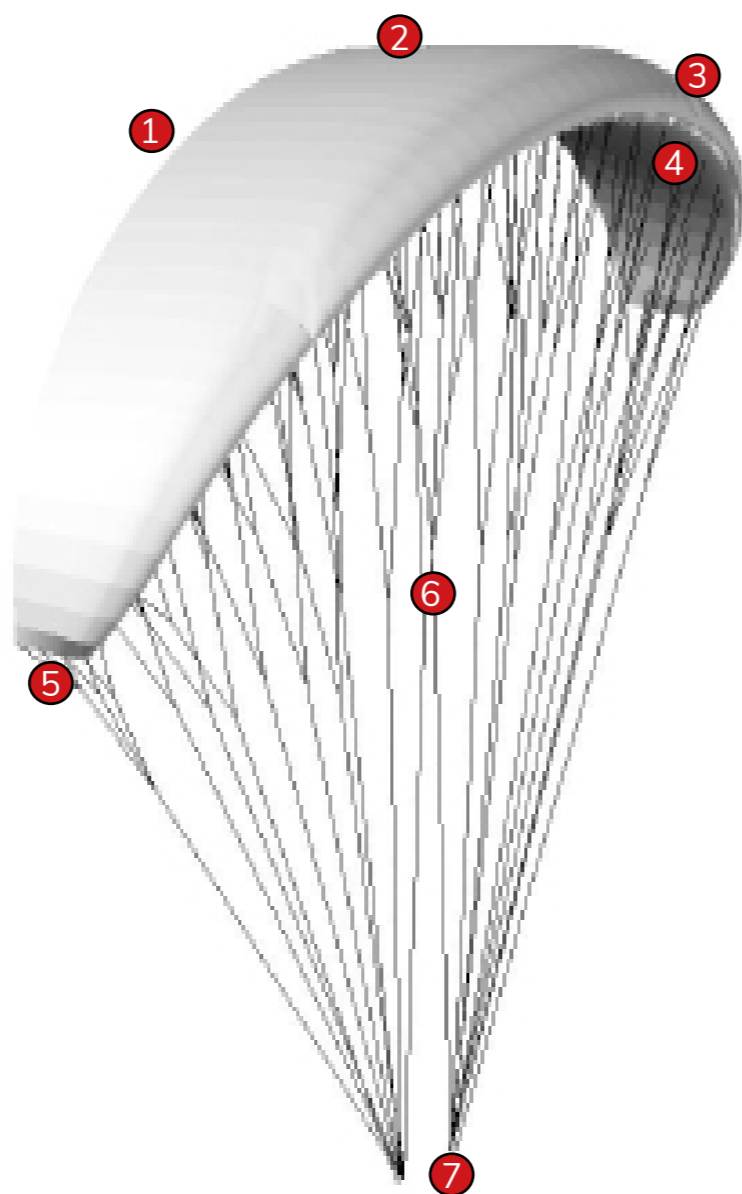

Mapa de Linhas

PRYMUS^E

Sumario

Velame.....	4
Tirante.....	5
Linhas.....	6
Medida dos tirantes.....	9
Dados tecnicos.....	10
Peças e materiais.....	12
Linhas.....	12
Comprimento de linhas.....	14
Comprimento de linhas individuais.....	18

Velame

1. Bordo de fuga.
2. Extradorso.
3. Bordo de ataque.
4. Intradorso.
5. Estabilizador.
6. Linhas.
7. Tirantes.

Tirante

1. Tirante A.
2. Tirante A'.
3. Tirante B.
4. Tirante C.
5. Linha de freio.
6. Conexão do batoque.
7. Batoque.
8. Sistema de progressão do acelerador.
9. Sistema de acelerador.
10. Conexão de acelerador.
11. Ponto para conexão no mosquetão da selete.

Medida original

A = 52 cm
 A' = 52 cm
 B = 52 cm
 C = 52 cm

Medida sem os mosquetinhos.

Medida acelerado

A = 42,5 cm
 A' = 45 cm
 B = 46 cm
 C = 52 cm

Medida sem os mosquetinhos.

Dados técnicos

Modelo	S	M	L	XL	
Células	39	39	39	39	
Área Real	24,74	26,51	28,29	30,81	m ²
Envergadura Real	11,14	11,53	11,91	12,43	m
Alongamento Real	5,01	5,01	5,01	5,01	
Área Projetada	21,63	23,18	24,74	26,94	m ²
Envergadura Projetada	9,07	9,39	9,70	10,12	m
Alongamento Projetado	3,80	3,80	3,80	3,80	
Diâmetro das Linhas	Liros Dyneema PPSLS 0.76 - 1.05 - 1.2 - 1.58 / Cousin Technora 2.1				mm
Altura	734	758	781	813	cm
Perfil Máximo	275	285	294	307	cm
Perfil Mínimo	63	65	67	70	cm
Peso da Vela	4,9	5,1	5,6	6,0	kg
Peso de decolagem	75-90	85-100	95-110	105-125	Kg
Certificação	LTF / EN A	LTF / EN A	LTF / EN A	LTF / EN A	
Comprimento de freio no peso máximo	63	67	69	72	cm
Acelerador	11	11	11	11	cm
Número de tirantes	3 + 1	3 + 1	3 + 1	3 + 1	
Trimmer	0	0	0	0	
Ajustes removíveis e variáveis	0	0	0	0	